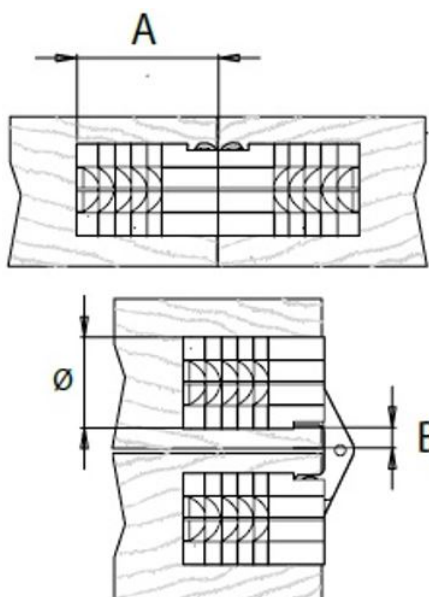

PRODUCT SHEET

Description:

Cylinder Hinge, \varnothing 12mm, Brass Body & SS Pin & Screws

Item number:

15.07.346-0

Units	Box	Carton	HS Code	Barcode
Pcs.	100	1000	8302100090	 5704866055765

Sizes	Item No	A*	B*
\varnothing 10 mm	# 15.07.345	11,0 mm	2,0 mm
\varnothing 12 mm	# 15.07.346	13,5 mm	2,2 mm
\varnothing 14 mm	# 15.07.347	15,5 mm	3,0 mm
\varnothing 16 mm	# 15.07.348	16,5 mm	3,0 mm
\varnothing 18 mm	# 15.07.349	17,5 mm	3,0 mm